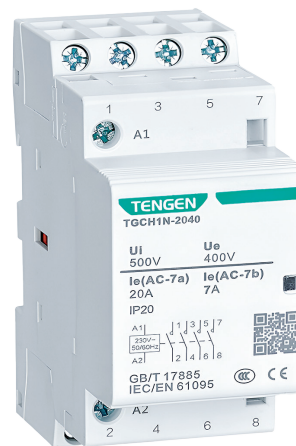

Модульные контакторы

TGCH1N

ОПИСАНИЕ

Модульные контакторы серии TGCH1N предназначены для дистанционного управления и коммутации цепей освещения, систем отопления и т.д. Применяются в сетях переменного тока частотой 50/60 Hz с номинальным напряжением 250/400 V и номинальным током до 100 A (категория AC-7a) и до 20 A (категория AC-7b). Контактторы не предназначены для защиты от перегрузки и короткого замыкания, поэтому их необходимо устанавливать вместе с соответствующим аппаратом защиты.

Соответствует требованиям МЭК 61095.

УСЛОВНОЕ ОБОЗНАЧЕНИЕ

TGCH1N	32	20	230V	50/60 Hz
Серия	Номинальный ток, А 16, 20, 25, 32, 40, 63, 100	Конфигурация главных контактов 10, 01, 20, 02, 11, 30, 40, 22, 31	Номинальное напряжение катушки управления 24V, 48V, 110V, 230V	Номинальная частота