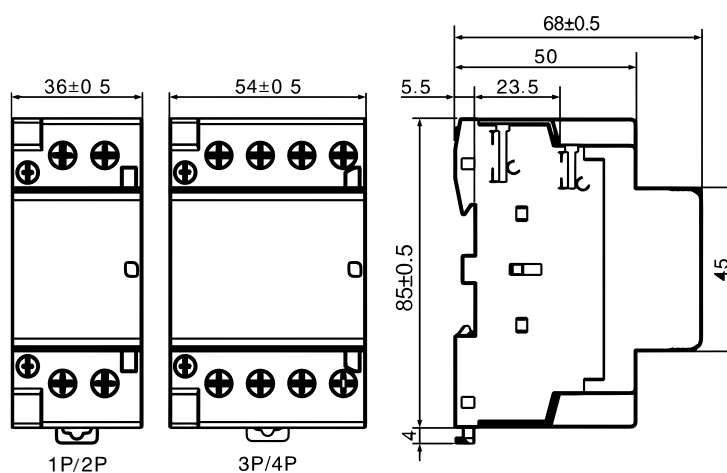

ГАБАРИТНЫЕ И УСТАНОВОЧНЫЕ РАЗМЕРЫ TGCH1N-16/20/25A

ГАБАРИТНЫЕ И УСТАНОВОЧНЫЕ РАЗМЕРЫ TGCH1N-32/40/63A

ГАБАРИТНЫЕ И УСТАНОВОЧНЫЕ РАЗМЕРЫ TGCH1N-100A

ЭЛЕКТРИЧЕСКИЕ СХЕМЫ

1P (10)

1P (01)

2P (20)

2P (02)