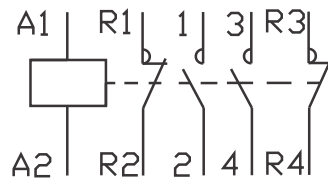

ЭЛЕКТРИЧЕСКИЕ СХЕМЫ

4P (22)