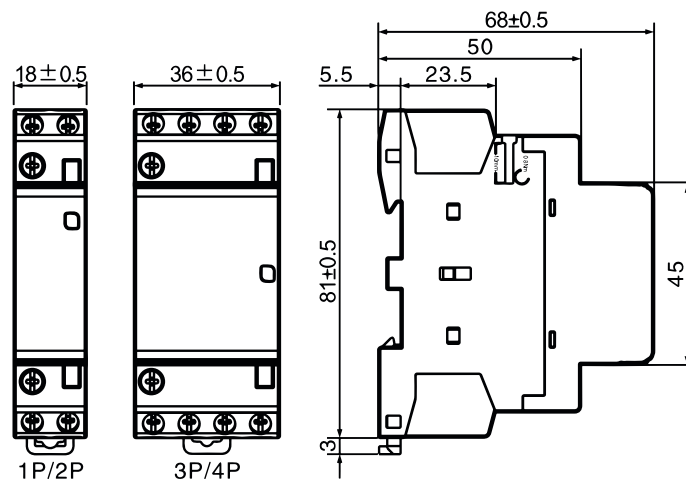

ГАБАРИТНЫЕ И УСТАНОВОЧНЫЕ РАЗМЕРЫ TGCH1N-16/20/25A

ГАБАРИТНЫЕ И УСТАНОВОЧНЫЕ РАЗМЕРЫ TGCH1N-32/40/63A

ГАБАРИТНЫЕ И УСТАНОВОЧНЫЕ РАЗМЕРЫ TGCH1N-100A

ЭЛЕКТРИЧЕСКИЕ СХЕМЫ

1P (10)

1P (01)

2P (20)

2P (02)