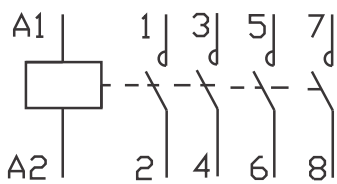

ЭЛЕКТРИЧЕСКИЕ СХЕМЫ

4P (40)