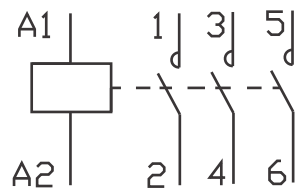

ЭЛЕКТРИЧЕСКИЕ СХЕМЫ

3P (30)