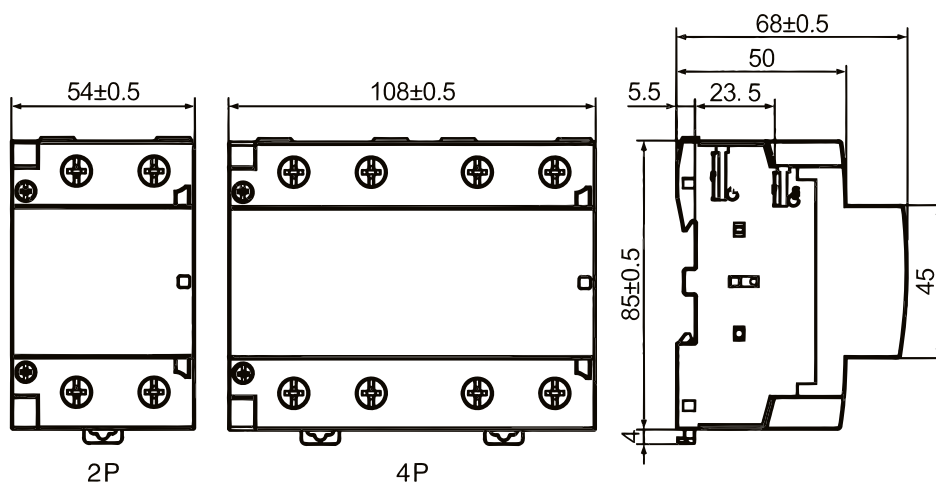

ГАБАРИТНЫЕ И УСТАНОВОЧНЫЕ РАЗМЕРЫ TGCH1N-16/20/25A

ГАБАРИТНЫЕ И УСТАНОВОЧНЫЕ РАЗМЕРЫ TGCH1N-32/40/63A

ГАБАРИТНЫЕ И УСТАНОВОЧНЫЕ РАЗМЕРЫ TGCH1N-100A

ЭЛЕКТРИЧЕСКИЕ СХЕМЫ

1P (10)

1P (01)

2P (20)

2P (02)