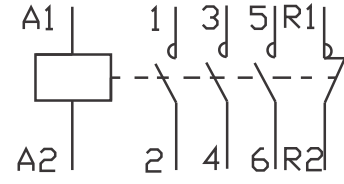

ЭЛЕКТРИЧЕСКИЕ СХЕМЫ

4P (31)