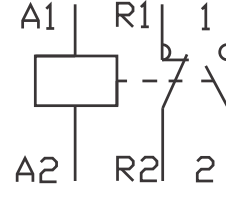

ГАБАРИТНЫЕ И УСТАНОВОЧНЫЕ РАЗМЕРЫ TGCH1N-16/20/25A

ГАБАРИТНЫЕ И УСТАНОВОЧНЫЕ РАЗМЕРЫ TGCH1N-32/40/63A

ГАБАРИТНЫЕ И УСТАНОВОЧНЫЕ РАЗМЕРЫ TGCH1N-100A

ЭЛЕКТРИЧЕСКИЕ СХЕМЫ

1P (10)

1P (01)

2P (20)

2P (02)