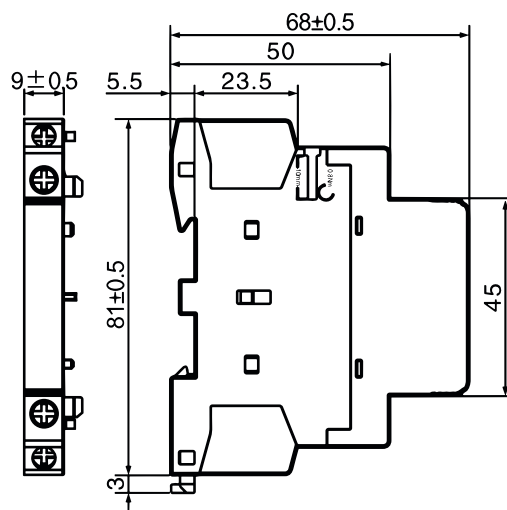

ГАБАРИТНЫЕ И УСТАНОВОЧНЫЕ РАЗМЕРЫ TGCH1N-16/20/25A

ГАБАРИТНЫЕ И УСТАНОВОЧНЫЕ РАЗМЕРЫ TGCH1N-32/40/63A

ГАБАРИТНЫЕ И УСТАНОВОЧНЫЕ РАЗМЕРЫ TGCH1N-100A

ЭЛЕКТРИЧЕСКИЕ СХЕМЫ

1P (10)

1P (01)

2P (20)

2P (02)